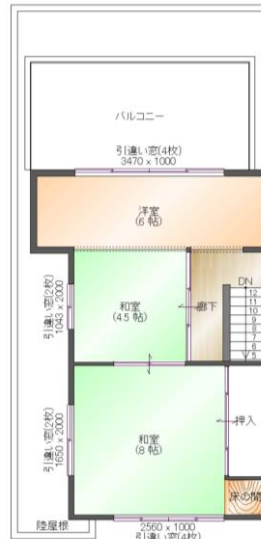

物件NO.

南向き約30坪の庭付き！

物件種類	中古住宅		
価格	4,980,000 円		
物件所在地	糸魚川市 寺地		
交通アクセス	寺地坂上バス停より 徒歩1分		
学区	青海小学校 青海中学校		
面積	土地	249.79 m ²	75.56 坪
	建物	104.32 m ²	31.56 坪
	間取	1階) 和8帖 6帖 K4帖 浴室 脱衣所 トイレ 2階) 洋6帖 和8帖 4.5帖 バルコニー9帖	
構造	木造 2階建		
用途地域	第一種住居地域		
建ぺい率	60%	容積率	200%
地目	宅地	現況	宅地
築年月	S. 35年		
前面道路	6.0 m幅 北向 舗装 有		
設備	東北電力 公共上下水道 都市ガス 倉庫 ルーフバルコニー		
備考	駐車場無し 一部リフォーム済み 価格応相談		