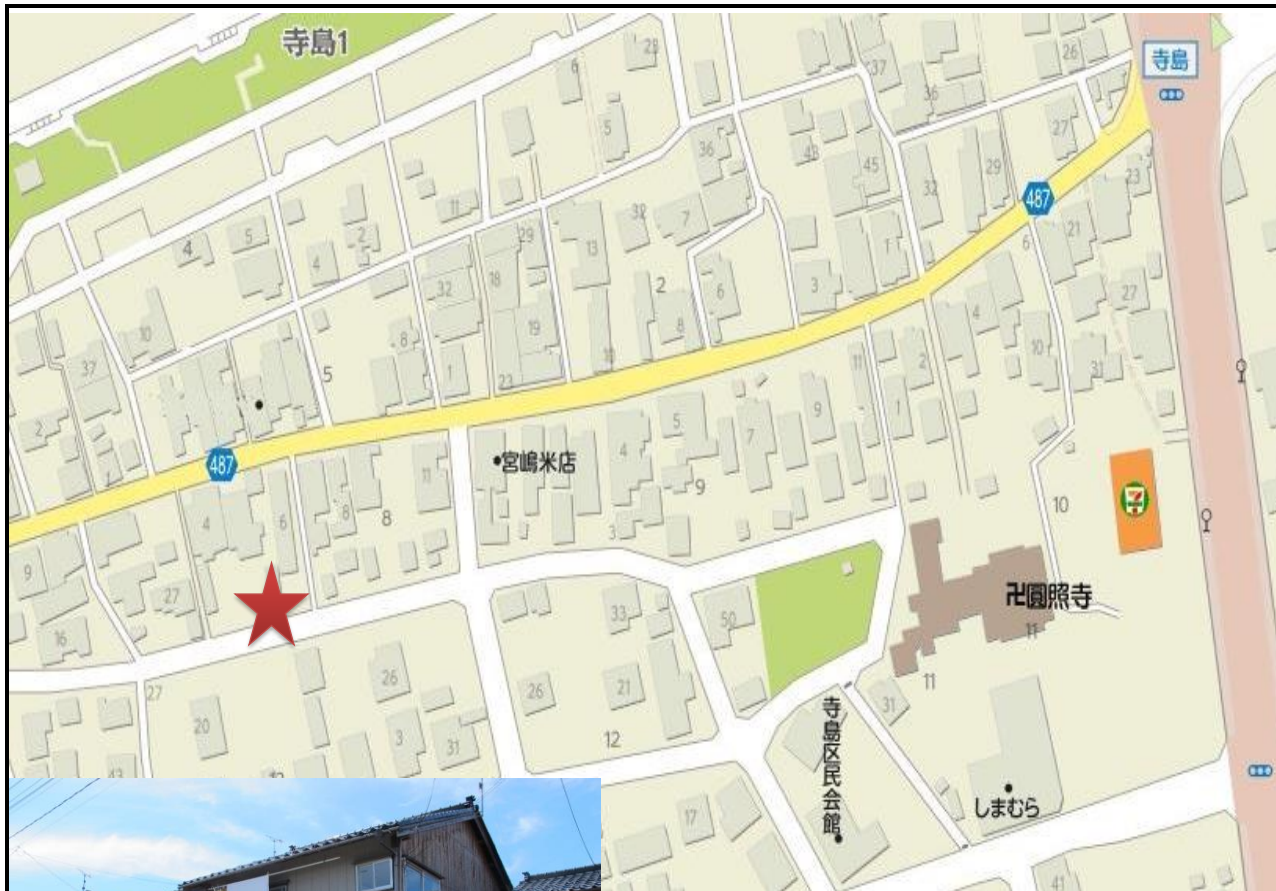

物件NO.

← 建物解体渡し

物件種類	売地		
価格	1,350,000 円 3.3㎡(坪)当り 74,200 円		
物件所在地	糸魚川市 寺島1丁目		
学区	糸魚川小学校・糸魚川中学校		
面積	土地	60.16 ㎡	18.20 坪
土地形状	間口	m ×	奥行 m
用途地域	準工業地域		
建ぺい率	60%	容積率	200%
地目	宅地	現況	宅地
前面道路	6.0 m幅 南向 舗装有		
設備			
備考	建物解体更地渡し		