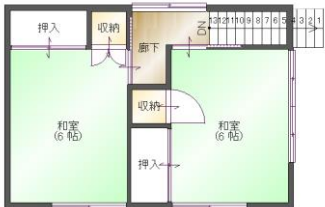

物件 No.

物件種目	貸 家		
名称	小池貸家		
住所	糸魚川市 南押上1丁目 18-3		
賃料	賃料	58,000円 円/月	
	敷金	58,000円 (賃料 1ヶ月分)	礼金 58,000円 (賃料 1ヶ月分)
管理費等	なし		
交通	地域振興局前バス停より 徒歩 1 分		
学区	糸魚川東小学校		糸魚川中学校
建物	構造	木 造 2 階建	
	面積	117.86 m ²	間取内訳 1F:和6、8、洋6、DK6 2F:和6×2
築年月	S. 44年 (築 51年)	契約期間	2 年
現況		駐車場	駐車スペース 賃料込 (2台可)
道路状況	東 間口 10.0 m道路		
設 備	電気・上下水道・都市ガス キッチン・浴室・温暖シャワー便座トイレ・洗面台 エアコン1台・照明器具・TV配線・電話配線 インターネット回線(要別途契約)・駐車場		
近隣施設	糸魚川東小学校、セブンイレブン、スーパー原信、なんじゃ村 コインランドリーしゃぼん、すずき医院、糸魚川こどもクリニック		
備 考			