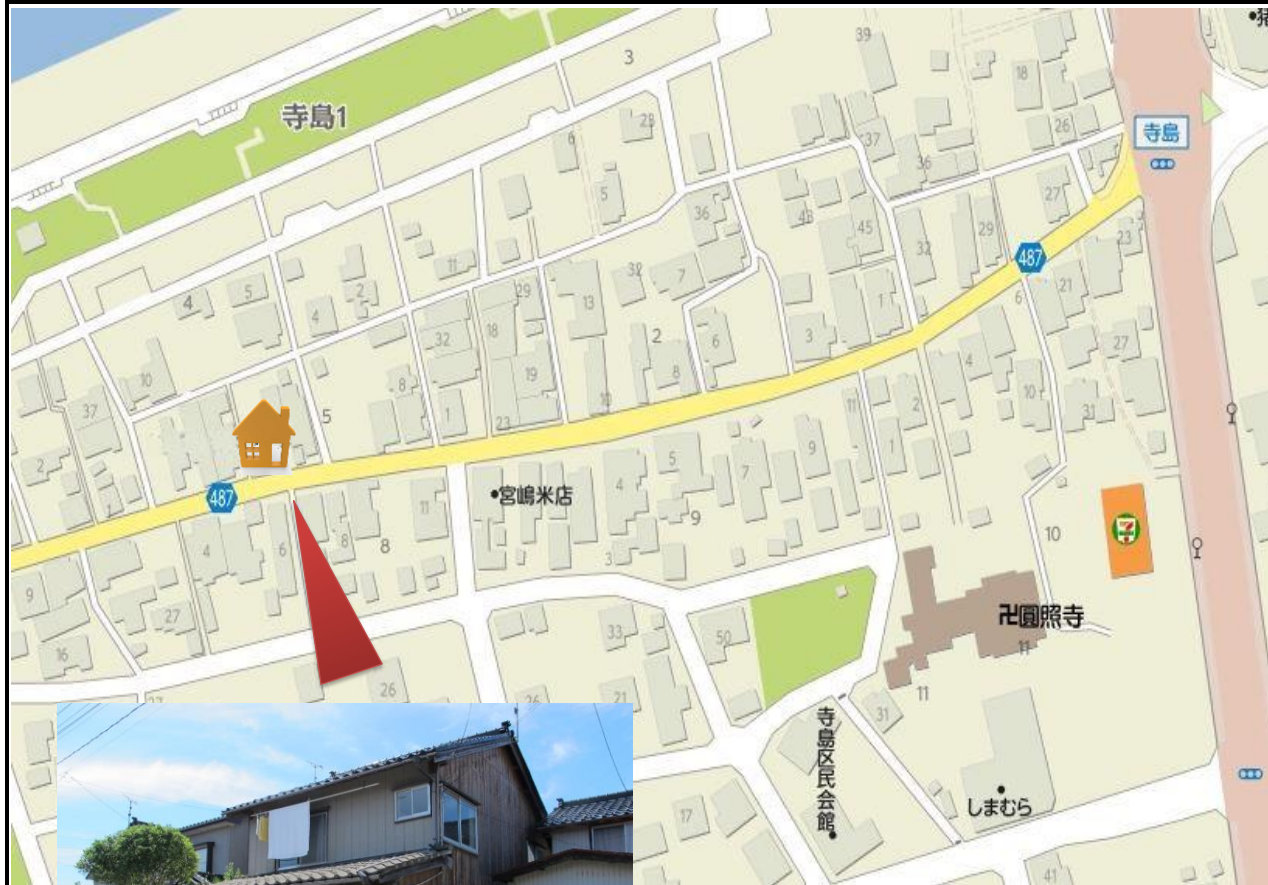

物件NO.

建物解体渡し

物件種類	売地		
価格	1,350,000		円
	坪単価		
物件所在地	糸魚川市 寺島1丁目		
面積	60.16	m ²	18.20 坪
			m ² 坪
交通	新寺島バス停 徒歩5分		
土地形状	南	間口	m × 奥行 m
学区	糸魚川小学校 糸魚川中学校		
用途地域	準工業地域		
建ぺい率	60%	容積率	200%
	地目	宅地	現況 宅地
前面道路	6.0 m幅	南向	舗装有
設備	電気 公共水道 公共下水道 都市ガス		
備考	建物解体更地渡し		

◆免許番号
(10)2694号

社名  株式会社能建
住所 糸魚川市 藤崎39-1

糸魚川支店 025(553)2211
担当者名 滝澤 芳明
本社 025(567)2211

◆取引形態
仲介

◆報酬額
72,900 円(税込)