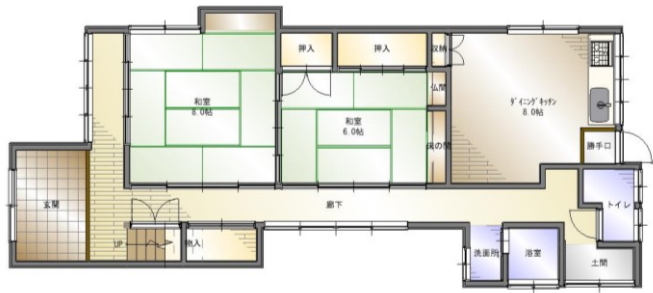

物件 No.

1階

2階

物件種目	貸家		
名称	上刈貸家		
住所	糸魚川市上刈1-5-9		
賃料	賃料	40,000円 /月	
	敷金※	40,000円 (賃料 1ヶ月分)	礼金 40,000円 (賃料 1ヶ月分)
管理費等	なし		
交通学区	糸魚川駅まで 775m		糸魚川白嶺高校北バス停まで 80m
	糸魚川小学校		糸魚川中学校
建物	構造	木造 2階建て	
	面積	119.22㎡	間取内訳 1階) 和室8帖、和室6帖、キッチン、浴室、トイレ 2階) 和室6帖×2、和室4.5帖、和室3帖、ミニキッチン
築年月	昭和 40年 (築年)	契約期間	2年
現況	空室	駐車場	なし
道路状況	西間口 9.0m道路		
設備	公共上下水道・都市ガス・東北電力 トイレ・キッチン・洗面台・浴室 エアコン1台・TV配線・電話回線		
近隣施設	糸魚川小学校、やまのい保育園、糸魚川駅 セブンイレブン、マックスバリュ		
備考	近所に有料駐車場あります(別途直接個別契約)		